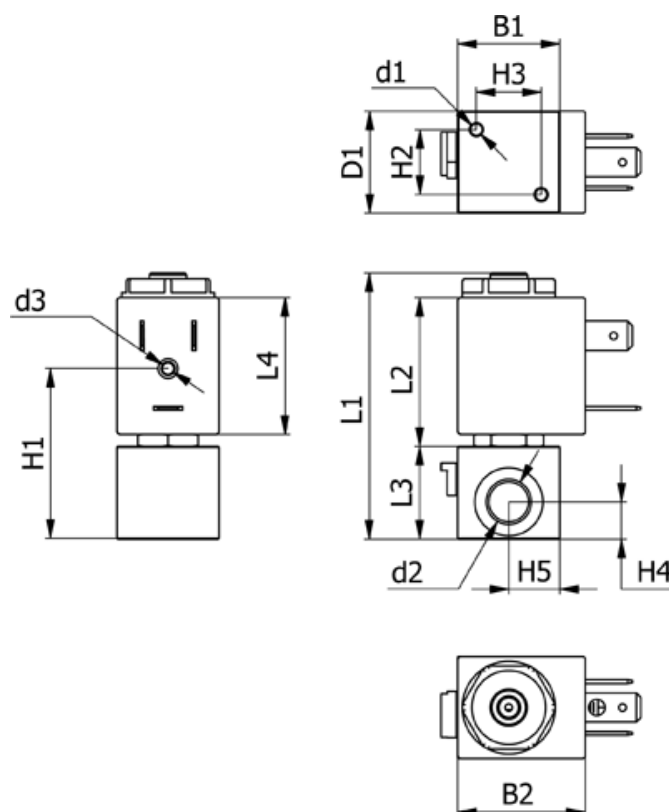

Varenummer: 588N3A616CB0471
 Beskrivelse: Magnetventil type N3A616.CB0.471 3/2 NC
 24 VDC dyse 1,6 hus i Messing Portstr. M5

Mål

B1 = 22	H2 = 14	Lysning = 1.6
B2 = 31.1	H3 = 14	Spænding = 24 VDC
d1 = M3x6	H4 = 6	Ventilfunktion = 3/2 NC
D1 = 22	H5 = 11	
d2 = M5	L1 = 52.2	
d3 = M3x4	L2 = 32.1	
Flow = 0.5	L3 = 16	
H1 = 32.6	L4 = 29.5	